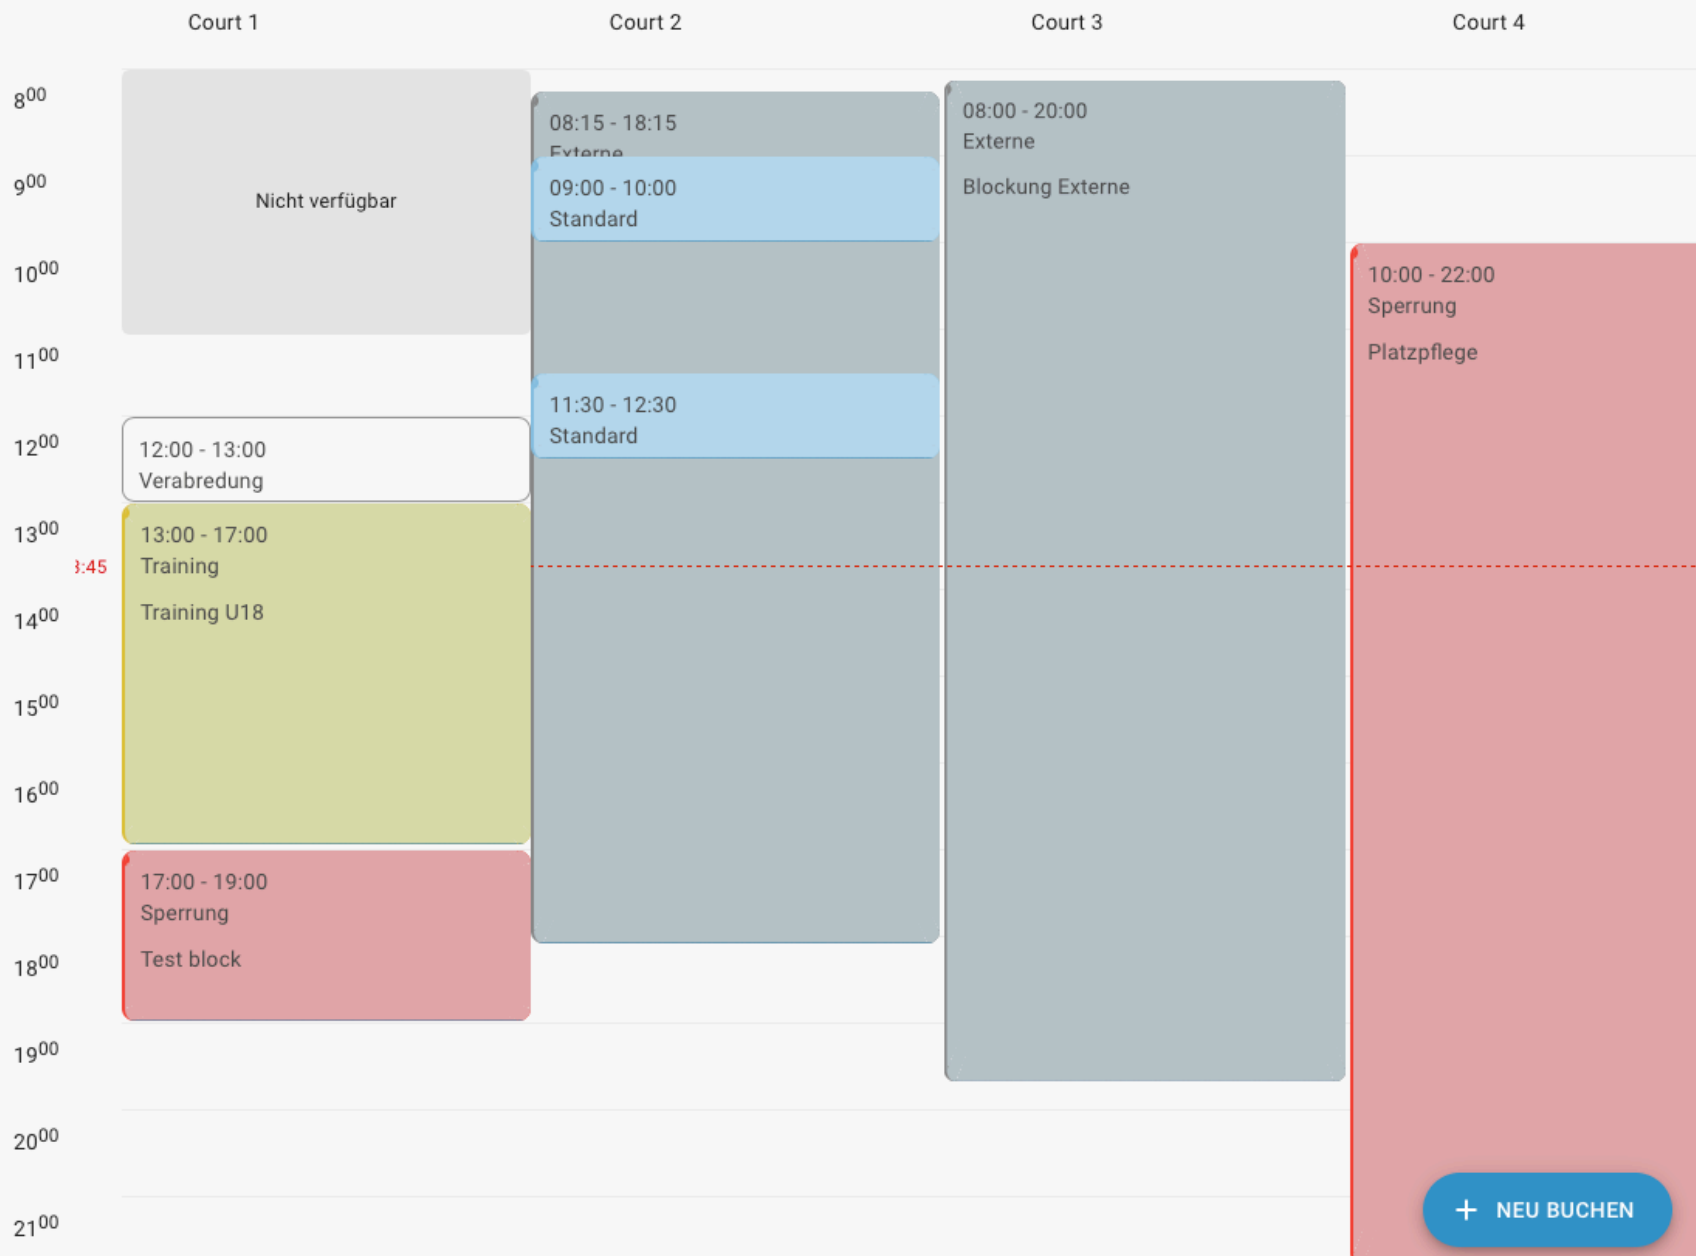

- Dashboard
- Übersicht
- Kalender**

- Admin
- Einstellungen
- Vereine
- Buchungen
- Plätze
- Mitglieder
- Import
- Mitgliedsanfragen
- Namensänderungen
- Eigentümerschaft
- Dashboard abmelden

- Konto
- Benutzerprofil
- Alias-Accounts

+ NEU BUCHEN